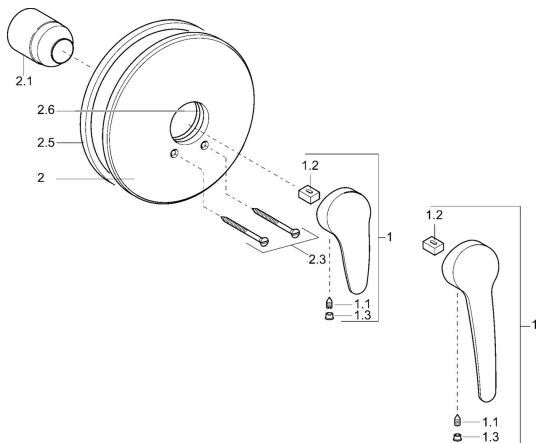

EAN: 4015474078246
static.hansa.com/01859173

Náhradní díly

SP01859173

	Název	Kód
1	Dlouhá páka, L=138 Chrom	01880076
1	Páka, L=87 mm	59914195
1.1	Šroub, M5x8, SW2.5	59904755
1.2	Kluzné pouzdro (osazené)	59904778
1.3	Záslepka Šedá	59912112
2	Kryt příruby, d 205 mm Chrom	59911969
2.1	Krytka Chrom	59904820
2.3	Šroub, M5x65 Chrom	59904847
2.3	Šroub, M5x65 Bílá Ukončeno	59906672
2.5	Gumové těsnění	59912232
2.6	O-kroužek, 55x2	59912543
N.I.	Nástavec-sada, 20 mm	59904983