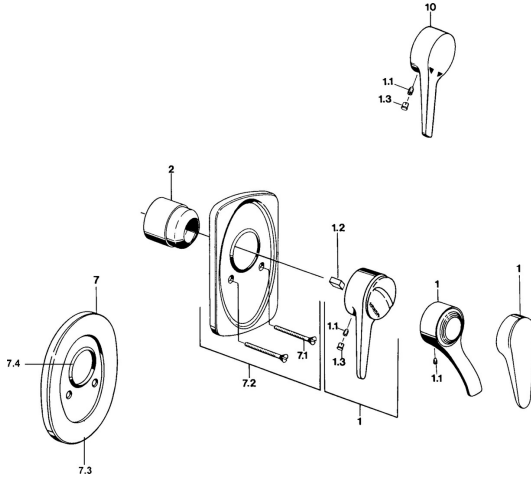

EAN: 4015474597235
static.hansa.com/01859106

Náhradné diely

SP01859102

	Názov	Kód
1	Ovládacia rukoväť Biela Ukončené	5990188282
1	Ovládacia rukoväť, (-2004) Chróm	59901882
1.1	Skrutka, M5x8, SW2.5	59904755
1.2	Klzné puzdro	59904778
1.3	Plug, hot/cold	59906705
2	Krytka Chróm	59904820
2.5	Gumové tesnenie	59912232
5	Prepínač Biela Ukončené	59910901
7	Kryt príruby Chróm Ukončené	59910662
7.1	Skrutka, M5x65 Chróm	59904847
7.1	Skrutka, M5x65 Biela Ukončené	59906672
7.1	Skrutka, M5x65 Zlatá Ukončené	59904849