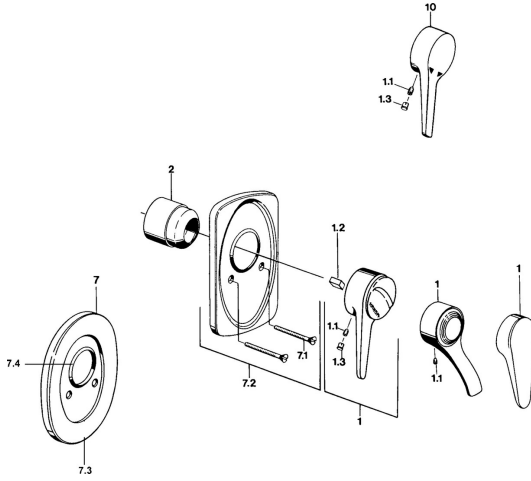

EAN: 4015474597235
static.hansa.com/01859106

Reserveonderdelen

SP01859102

	Naam	Code
1	Hendel Wit Stopgezet	5990188282
1	Hendel, (-2004) Chroom	59901882
1.1	Schroef, M5x8, SW2.5	59904755
1.2	Joint klassiek uitloop	59904778
1.3	Plug, hot/cold	59906705
2	Kap Chroom	59904820
2.5	Rubberen pakking	59912232
5	Omsteller Wit Stopgezet	59910901
7	Afdekplaat Chroom Stopgezet	59910662
7.1	Schroef, M5x65 Chroom	59904847
7.1	Schroef, M5x65 Wit Stopgezet	59906672
7.1	Schroef, M5x65 Goud Stopgezet	59904849