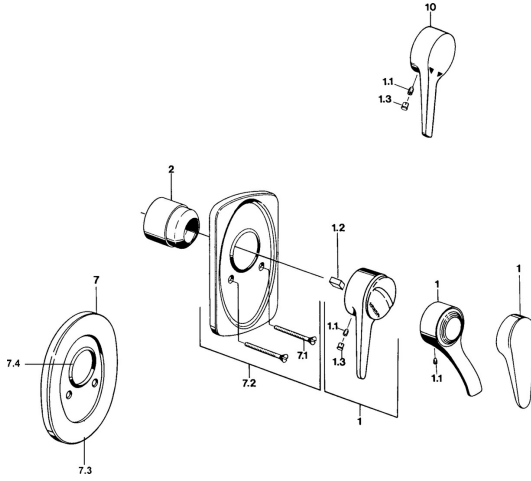

EAN: 4015474597235
static.hansa.com/01859106

Parti di ricambio

SP01859102

	Nome	Codice
1	Leva Bianco Fuori produzione	5990188282
1	Leva, (-2004) Cromo	59901882
1.1	Screw, M5x8, SW2.5	59904755
1.2	Adattatore	59904778
1.3	Tappo, hot/cold	59906705
2	Cappuccio Cromo	59904820
2.5	Guarnizione di gomma	59912232
5	Deviatore Bianco Fuori produzione	59910901
7	Piastra Cromo Fuori produzione	59910662
7.1	Screw, M5x65 Cromo	59904847
7.1	Screw, M5x65 Bianco Fuori produzione	59906672
7.1	Screw, M5x65 Oro Fuori produzione	59904849