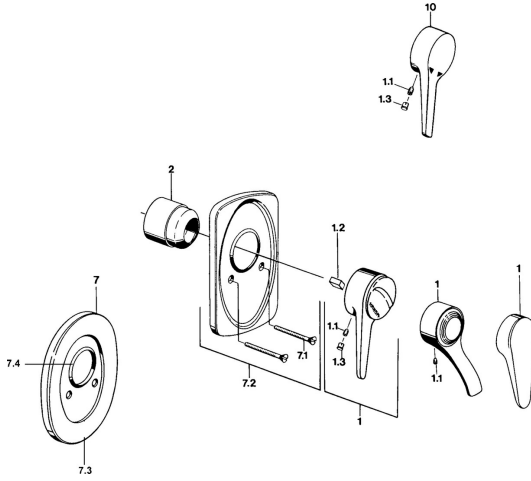

EAN: 4015474597235
static.hansa.com/01859106

Pièces de rechange

SP01859102

| | Nom | Code |
|-----|--------------------------------|------------|
| 1 | Levier Blanc Arrêté | 5990188282 |
| 1 | Levier, (-2004) Chrome | 59901882 |
| 1.1 | Vis, M5x8, SW2.5 | 59904755 |
| 1.2 | Kit de joints pour bec | 59904778 |
| 1.3 | Bouchon cache trou, hot/cold | 59906705 |
| 2 | Chape Chrome | 59904820 |
| 2.5 | Joint en caoutchouc | 59912232 |
| 5 | Inverseur Blanc Arrêté | 59910901 |
| 7 | Rosaces Chrome Arrêté | 59910662 |
| 7.1 | Vis, M5x65 Chrome | 59904847 |
| 7.1 | Vis, M5x65 Blanc Arrêté | 59906672 |
| 7.1 | Vis, M5x65 Or Arrêté | 59904849 |