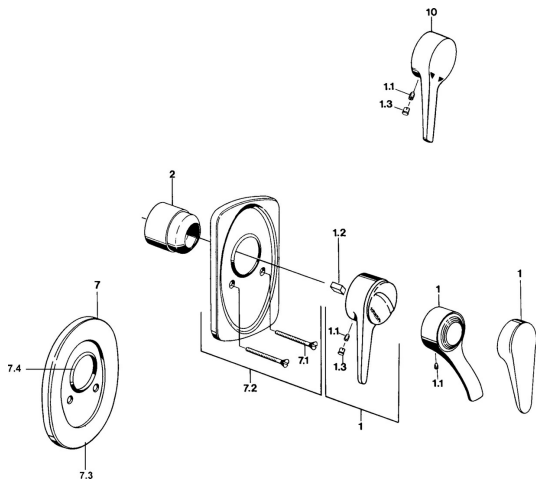

EAN: 4015474597235
static.hansa.com/01859106

Náhradní díly

SP01859102

	Název	Kód
1	Páka Bílá Ukončeno	5990188282
1	Páka, (-2004) Chrom	59901882
1.1	Šroub, M5x8, SW2.5	59904755
1.2	Kluzné pouzdro (osazené)	59904778
1.3	Plug, hot/cold	59906705
2	Krytka Chrom	59904820
2.5	Gumové těsnění	59912232
5	Přepínač Bílá Ukončeno	59910901
7	Kryt příruby Chrom Ukončeno	59910662
7.1	Šroub, M5x65 Chrom	59904847
7.1	Šroub, M5x65 Bílá Ukončeno	59906672
7.1	Šroub, M5x65 Zlatá Ukončeno	59904849