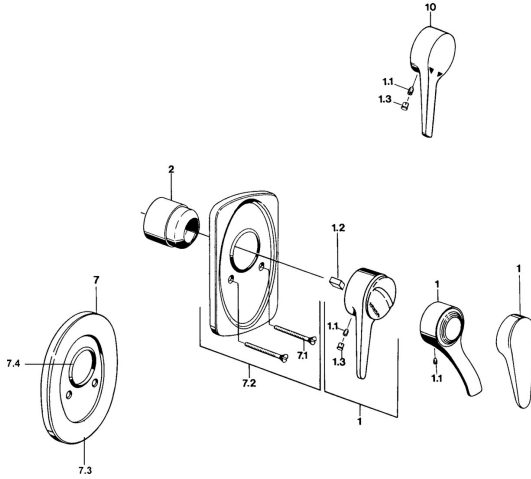

EAN: 4015474597228
static.hansa.com/01859103

Náhradné diely

SP01859102

	Názov	Kód
1	Ovládacia rukoväť Biela Ukončené	5990188282
1	Ovládacia rukoväť, (-2004) Chróm	59901882
1.1	Skrutka, M5x8, SW2.5	59904755
1.2	Klzné puzdro	59904778
1.3	Plug, hot/cold	59906705
2	Krytka Chróm	59904820
2.5	Gumové tesnenie	59912232
5	Prepínač Biela Ukončené	59910901
7	Kryt príruby Chróm Ukončené	59910662
7.1	Skrutka, M5x65 Chróm	59904847
7.1	Skrutka, M5x65 Biela Ukončené	59906672
7.1	Skrutka, M5x65 Zlatá Ukončené	59904849