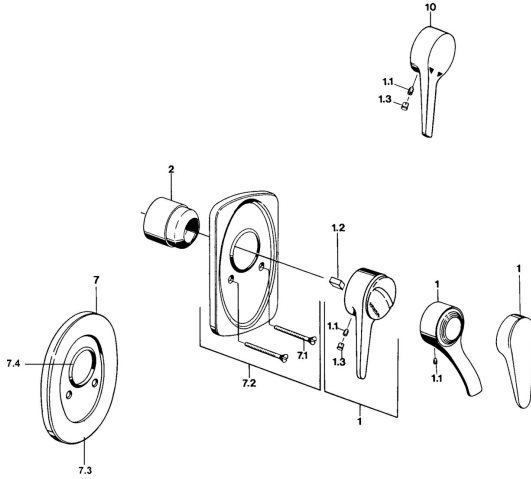

EAN: 4015474597228
static.hansa.com/01859103

Parti di ricambio

SP01859102

| | Nome | Codice |
|-----|---|------------|
| 1 | Leva Bianco Fuori produzione | 5990188282 |
| 1 | Leva, (-2004) Cromo | 59901882 |
| 1.1 | Screw, M5x8, SW2.5 | 59904755 |
| 1.2 | Adattatore | 59904778 |
| 1.3 | Tappo, hot/cold | 59906705 |
| 2 | Cappuccio Cromo | 59904820 |
| 2.5 | Guarnizione di gomma | 59912232 |
| 5 | Deviatore Bianco Fuori produzione | 59910901 |
| 7 | Piastra Cromo Fuori produzione | 59910662 |
| 7.1 | Screw, M5x65 Cromo | 59904847 |
| 7.1 | Screw, M5x65 Bianco Fuori produzione | 59906672 |
| 7.1 | Screw, M5x65 Oro Fuori produzione | 59904849 |