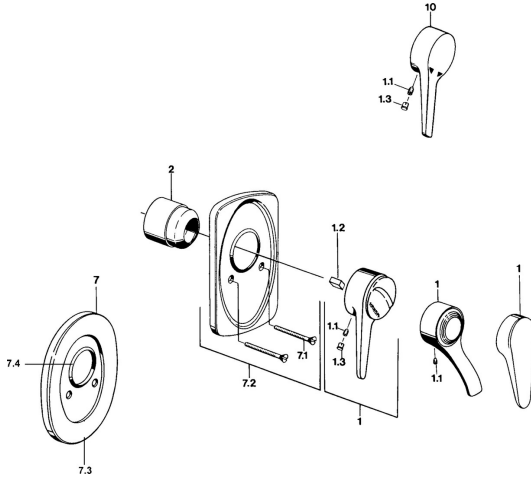

EAN: 4015474597228
static.hansa.com/01859103

Pièces de rechange

SP01859102

	Nom	Code
1	Levier Blanc Arrêté	5990188282
1	Levier, (-2004) Chrome	59901882
1.1	Vis, M5x8, SW2.5	59904755
1.2	Kit de joints pour bec	59904778
1.3	Bouchon cache trou, hot/cold	59906705
2	Chape Chrome	59904820
2.5	Joint en caoutchouc	59912232
5	Inverseur Blanc Arrêté	59910901
7	Rosaces Chrome Arrêté	59910662
7.1	Vis, M5x65 Chrome	59904847
7.1	Vis, M5x65 Blanc Arrêté	59906672
7.1	Vis, M5x65 Or Arrêté	59904849