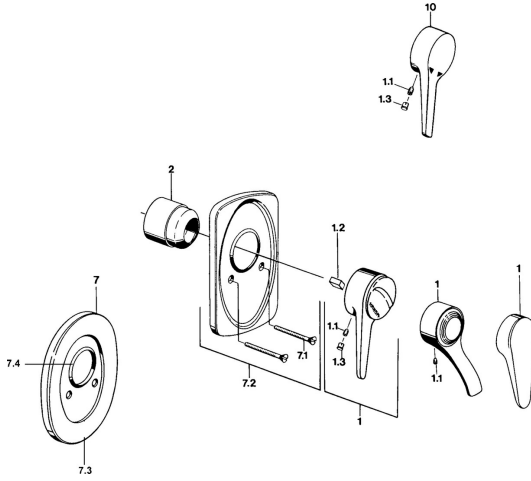

EAN: 4015474597228
static.hansa.com/01859103

Ersatzteile

SP01859102

	Name	Art.-Nr.
1	Hebel Weiss Ausgelaufen	5990188282
1	Hebel, (-2004) Chrom	59901882
1.1	Schraube, M5x8, SW2.5	59904755
1.2	Kunststoffadapter	59904778
1.3	Blindstopfen, hot/cold	59906705
2	Abdeckkappe Chrom	59904820
2.5	Gummidichtung	59912232
5	Umstellung Weiss Ausgelaufen	59910901
7	Rosette Chrom Ausgelaufen	59910662
7.1	Schraube, M5x65 Chrom	59904847
7.1	Schraube, M5x65 Weiss Ausgelaufen	59906672
7.1	Schraube, M5x65 Gold Ausgelaufen	59904849