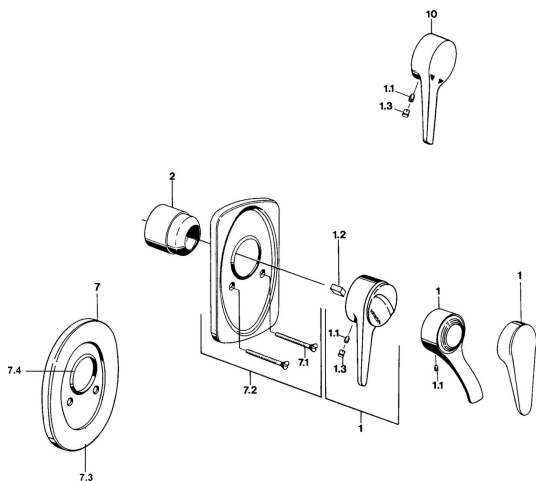

EAN: 4015474540880
static.hansa.com/0185910290

Náhradné diely

SP01859102

	Názov	Kód
1	Ovládacia rukoväť Biela Ukončené	5990188282
1	Ovládacia rukoväť, (-2004) Chróm	59901882
1.1	Skrutka, M5x8, SW2.5	59904755
1.2	Klzné puzdro	59904778
1.3	Plug, hot/cold	59906705
2	Krytka Chróm	59904820
2.5	Gumové tesnenie	59912232
5	Prepínač Biela Ukončené	59910901
7	Kryt príruby Chróm Ukončené	59910662
7.1	Skrutka, M5x65 Chróm	59904847
7.1	Skrutka, M5x65 Biela Ukončené	59906672
7.1	Skrutka, M5x65 Zlatá Ukončené	59904849