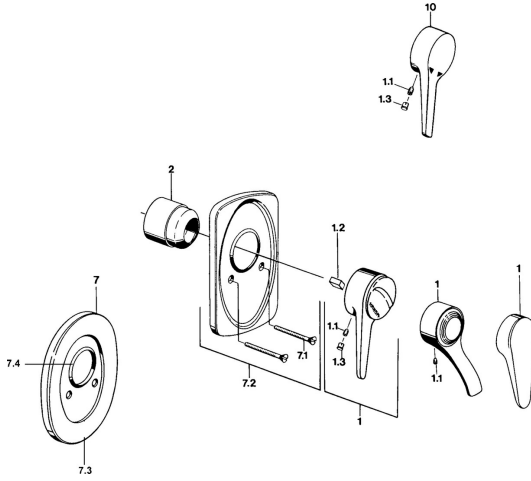

## Parti di ricambio

### SP01859102

	Nome	Codice
1	Leva Bianco <b>Fuori produzione</b>	5990188282
1	Leva, (-2004) Cromo	59901882
1.1	Screw, M5x8, SW2.5	59904755
1.2	Adattatore	59904778
1.3	Tappo, hot/cold	59906705
2	Cappuccio Cromo	59904820
2.5	Guarnizione di gomma	59912232
5	Deviatore Bianco <b>Fuori produzione</b>	59910901
7	Piastra Cromo <b>Fuori produzione</b>	59910662
7.1	Screw, M5x65 Cromo	59904847
7.1	Screw, M5x65 Bianco <b>Fuori produzione</b>	59906672
7.1	Screw, M5x65 Oro <b>Fuori produzione</b>	59904849