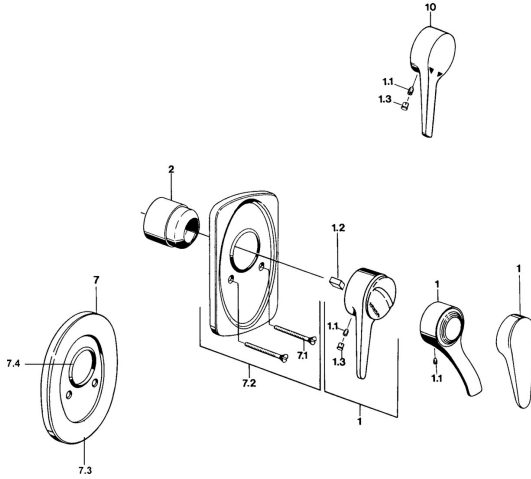

## Pièces de rechange

### SP01859102

	Nom	Code
1	Levier Blanc <b>Arrêté</b>	5990188282
1	Levier, (-2004) Chrome	59901882
1.1	Vis, M5x8, SW2.5	59904755
1.2	Kit de joints pour bec	59904778
1.3	Bouchon cache trou, hot/cold	59906705
2	Chape Chrome	59904820
2.5	Joint en caoutchouc	59912232
5	Inverseur Blanc <b>Arrêté</b>	59910901
7	Rosaces Chrome <b>Arrêté</b>	59910662
7.1	Vis, M5x65 Chrome	59904847
7.1	Vis, M5x65 Blanc <b>Arrêté</b>	59906672
7.1	Vis, M5x65 Or <b>Arrêté</b>	59904849