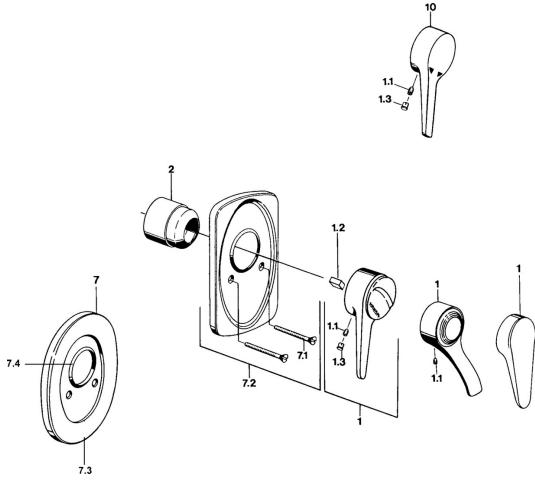

EAN: 4015474540880
static.hansa.com/0185910290

Ersatzteile

SP01859102

	Name	Art.-Nr.
1	Hebel Weiss Ausgelaufen	5990188282
1	Hebel, (-2004) Chrom	59901882
1.1	Schraube, M5x8, SW2.5	59904755
1.2	Kunststoffadapter	59904778
1.3	Blindstopfen, hot/cold	59906705
2	Abdeckkappe Chrom	59904820
2.5	Gummidichtung	59912232
5	Umstellung Weiss Ausgelaufen	59910901
7	Rosette Chrom Ausgelaufen	59910662
7.1	Schraube, M5x65 Chrom	59904847
7.1	Schraube, M5x65 Weiss Ausgelaufen	59906672
7.1	Schraube, M5x65 Gold Ausgelaufen	59904849