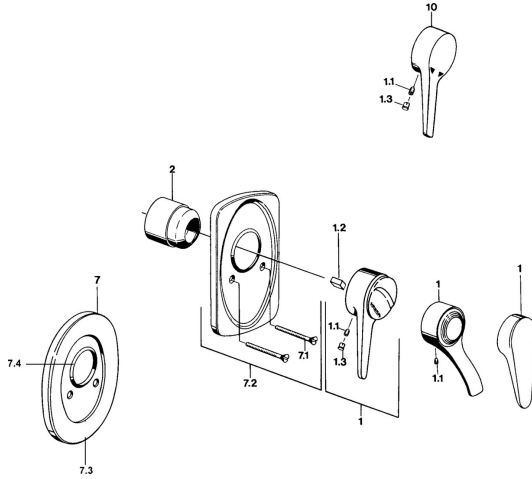

EAN: 4015474540880
static.hansa.com/0185910290

Náhradní díly

SP01859102

	Název	Kód
1	Páka Bílá Ukončeno	5990188282
1	Páka, (-2004) Chrom	59901882
1.1	Šroub, M5x8, SW2.5	59904755
1.2	Kluzné pouzdro (osazené)	59904778
1.3	Plug, hot/cold	59906705
2	Krytka Chrom	59904820
2.5	Gumové těsnění	59912232
5	Přepínač Bílá Ukončeno	59910901
7	Kryt příruby Chrom Ukončeno	59910662
7.1	Šroub, M5x65 Chrom	59904847
7.1	Šroub, M5x65 Bílá Ukončeno	59906672
7.1	Šroub, M5x65 Zlatá Ukončeno	59904849