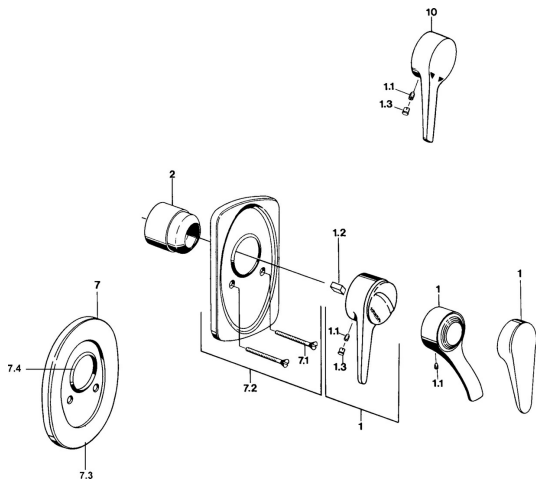

EAN: 4015474641013
static.hansa.com/0185910282

Náhradné diely

SP01859102

	Názov	Kód
1	Ovládacia rukoväť Biela Ukončené	5990188282
1	Ovládacia rukoväť, (-2004) Chróm	59901882
1.1	Skrutka, M5x8, SW2.5	59904755
1.2	Klzné puzdro	59904778
1.3	Plug, hot/cold	59906705
2	Krytka Chróm	59904820
2.5	Gumové tesnenie	59912232
5	Prepínač Biela Ukončené	59910901
7	Kryt príruby Chróm Ukončené	59910662
7.1	Skrutka, M5x65 Chróm	59904847
7.1	Skrutka, M5x65 Biela Ukončené	59906672
7.1	Skrutka, M5x65 Zlatá Ukončené	59904849