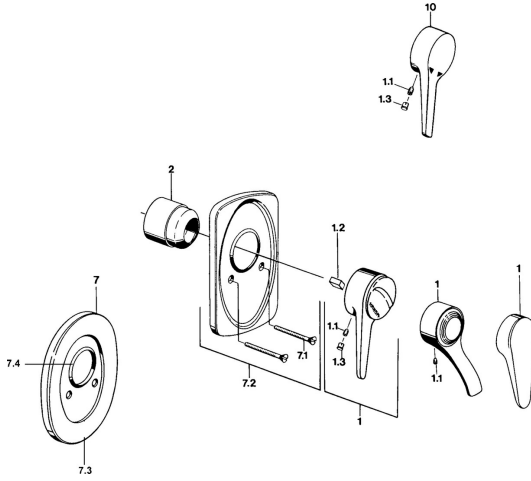

## Pièces de rechange

### SP01859102

	Nom	Code
1	Levier Blanc <b>Arrêté</b>	5990188282
1	Levier, (-2004) Chrome	59901882
1.1	Vis, M5x8, SW2.5	59904755
1.2	Kit de joints pour bec	59904778
1.3	Bouchon cache trou, hot/cold	59906705
2	Chape Chrome	59904820
2.5	Joint en caoutchouc	59912232
5	Inverseur Blanc <b>Arrêté</b>	59910901
7	Rosaces Chrome <b>Arrêté</b>	59910662
7.1	Vis, M5x65 Chrome	59904847
7.1	Vis, M5x65 Blanc <b>Arrêté</b>	59906672
7.1	Vis, M5x65 Or <b>Arrêté</b>	59904849