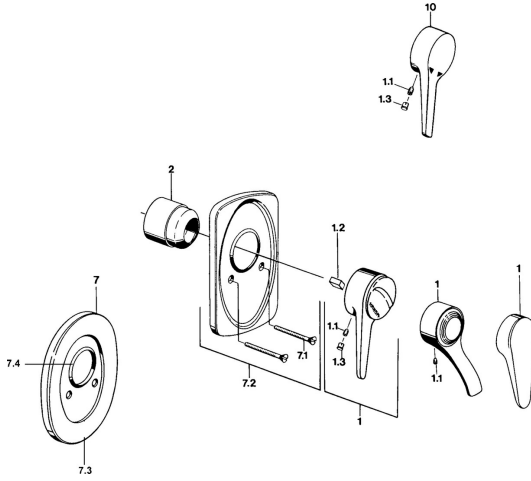

EAN: 4015474641013
static.hansa.com/0185910282

Ersatzteile

SP01859102

	Name	Art.-Nr.
1	Hebel Weiss Ausgelaufen	5990188282
1	Hebel, (-2004) Chrom	59901882
1.1	Schraube, M5x8, SW2.5	59904755
1.2	Kunststoffadapter	59904778
1.3	Blindstopfen, hot/cold	59906705
2	Abdeckkappe Chrom	59904820
2.5	Gummidichtung	59912232
5	Umstellung Weiss Ausgelaufen	59910901
7	Rosette Chrom Ausgelaufen	59910662
7.1	Schraube, M5x65 Chrom	59904847
7.1	Schraube, M5x65 Weiss Ausgelaufen	59906672
7.1	Schraube, M5x65 Gold Ausgelaufen	59904849