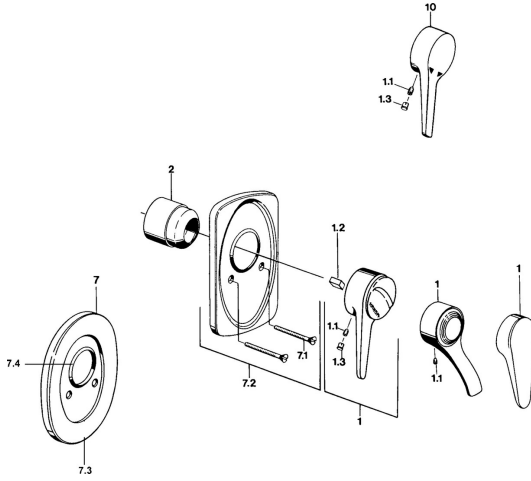

EAN: 4015474642577
static.hansa.com/01859102

Náhradné diely

SP01859102

	Názov	Kód
1	Ovládacia rukoväť Biela Ukončené	5990188282
1	Ovládacia rukoväť, (-2004) Chróm	59901882
1.1	Skrutka, M5x8, SW2.5	59904755
1.2	Klzné puzdro	59904778
1.3	Plug, hot/cold	59906705
2	Krytka Chróm	59904820
2.5	Gumové tesnenie	59912232
5	Prepínač Biela Ukončené	59910901
7	Kryt príruby Chróm Ukončené	59910662
7.1	Skrutka, M5x65 Chróm	59904847
7.1	Skrutka, M5x65 Biela Ukončené	59906672
7.1	Skrutka, M5x65 Zlatá Ukončené	59904849