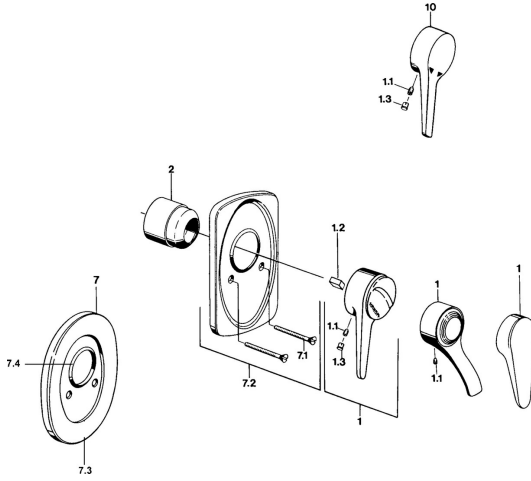

EAN: 4015474642577
static.hansa.com/01859102

Reserveonderdelen

SP01859102

	Naam	Code
1	Hendel Wit Stopgezet	5990188282
1	Hendel, (-2004) Chrom	59901882
1.1	Schroef, M5x8, SW2.5	59904755
1.2	Joint klassiek uitloop	59904778
1.3	Plug, hot/cold	59906705
2	Kap Chrom	59904820
2.5	Rubberen pakking	59912232
5	Omsteller Wit Stopgezet	59910901
7	Afdekplaat Chrom Stopgezet	59910662
7.1	Schroef, M5x65 Chrom	59904847
7.1	Schroef, M5x65 Wit Stopgezet	59906672
7.1	Schroef, M5x65 Goud Stopgezet	59904849