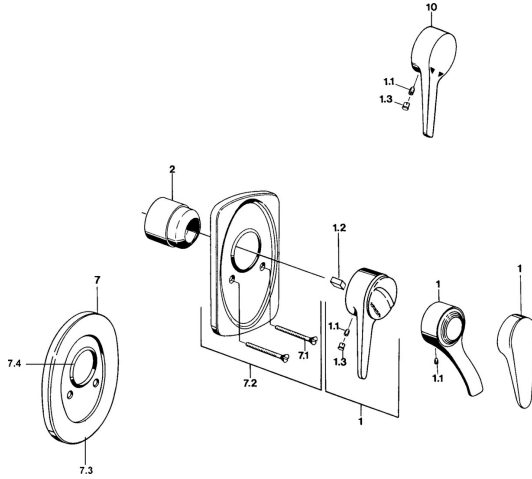

EAN: 4015474642577
static.hansa.com/01859102

Parti di ricambio

SP01859102

	Nome	Codice
1	Leva Bianco Fuori produzione	5990188282
1	Leva, (-2004) Cromo	59901882
1.1	Screw, M5x8, SW2.5	59904755
1.2	Adattatore	59904778
1.3	Tappo, hot/cold	59906705
2	Cappuccio Cromo	59904820
2.5	Guarnizione di gomma	59912232
5	Deviatore Bianco Fuori produzione	59910901
7	Piastra Cromo Fuori produzione	59910662
7.1	Screw, M5x65 Cromo	59904847
7.1	Screw, M5x65 Bianco Fuori produzione	59906672
7.1	Screw, M5x65 Oro Fuori produzione	59904849