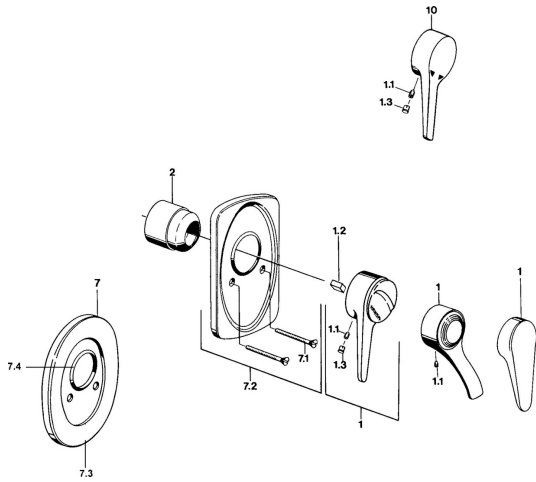

EAN: 4015474642577
static.hansa.com/01859102

Pièces de rechange

SP01859102

	Nom	Code
1	Levier Blanc Arrêté	5990188282
1	Levier, (-2004) Chrome	59901882
1.1	Vis, M5x8, SW2.5	59904755
1.2	Kit de joints pour bec	59904778
1.3	Bouchon cache trou, hot/cold	59906705
2	Chape Chrome	59904820
2.5	Joint en caoutchouc	59912232
5	Inverseur Blanc Arrêté	59910901
7	Rosaces Chrome Arrêté	59910662
7.1	Vis, M5x65 Chrome	59904847
7.1	Vis, M5x65 Blanc Arrêté	59906672
7.1	Vis, M5x65 Or Arrêté	59904849