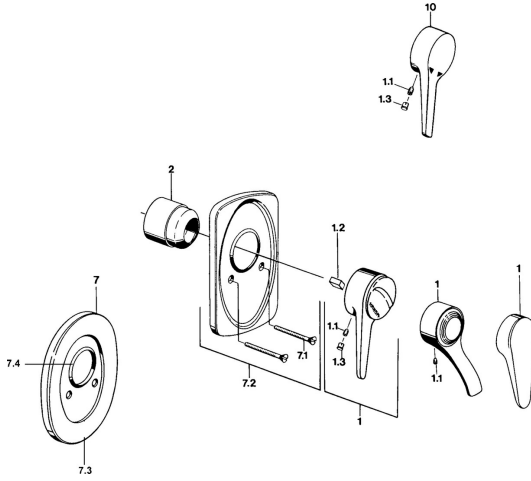

EAN: 4015474642577
static.hansa.com/01859102

Ersatzteile

SP01859102

	Name	Art.-Nr.
1	Hebel Weiss Ausgelaufen	5990188282
1	Hebel, (-2004) Chrom	59901882
1.1	Schraube, M5x8, SW2.5	59904755
1.2	Kunststoffadapter	59904778
1.3	Blindstopfen, hot/cold	59906705
2	Abdeckkappe Chrom	59904820
2.5	Gummidichtung	59912232
5	Umstellung Weiss Ausgelaufen	59910901
7	Rosette Chrom Ausgelaufen	59910662
7.1	Schraube, M5x65 Chrom	59904847
7.1	Schraube, M5x65 Weiss Ausgelaufen	59906672
7.1	Schraube, M5x65 Gold Ausgelaufen	59904849