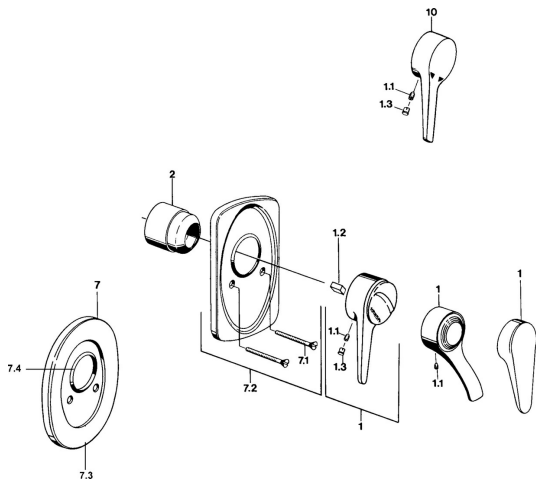

## Náhradní díly

### SP01859102

	Název	Kód
1	Páka Bílá <b>Ukončeno</b>	5990188282
1	Páka, (-2004) Chrom	59901882
1.1	Šroub, M5x8, SW2.5	59904755
1.2	Kluzné pouzdro (osazené)	59904778
1.3	Plug, hot/cold	59906705
2	Krytka Chrom	59904820
2.5	Gumové těsnění	59912232
5	Přepínač Bílá <b>Ukončeno</b>	59910901
7	Kryt příruby Chrom <b>Ukončeno</b>	59910662
7.1	Šroub, M5x65 Chrom	59904847
7.1	Šroub, M5x65 Bílá <b>Ukončeno</b>	59906672
7.1	Šroub, M5x65 Zlatá <b>Ukončeno</b>	59904849