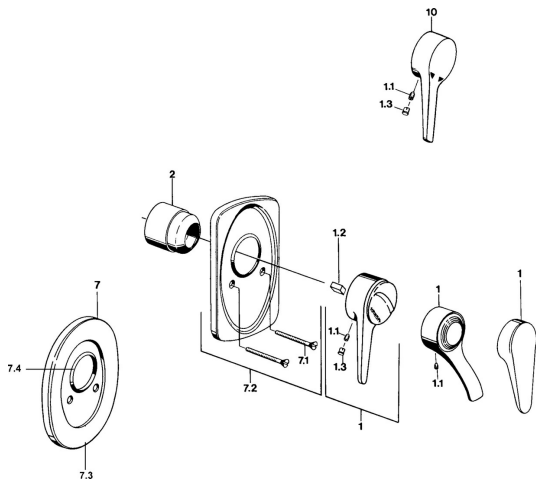

EAN: 4015474596894

static.hansa.com/01859101

Náhradné diely

SP01859102

	Názov	Kód
1	Ovládacia rukoväť Biela Ukončené	5990188282
1	Ovládacia rukoväť, (-2004) Chróm	59901882
1.1	Skrutka, M5x8, SW2.5	59904755
1.2	Klzné puzdro	59904778
1.3	Plug, hot/cold	59906705
2	Krytka Chróm	59904820
2.5	Gumové tesnenie	59912232
5	Prepínač Biela Ukončené	59910901
7	Kryt príruby Chróm Ukončené	59910662
7.1	Skrutka, M5x65 Chróm	59904847
7.1	Skrutka, M5x65 Biela Ukončené	59906672
7.1	Skrutka, M5x65 Zlatá Ukončené	59904849