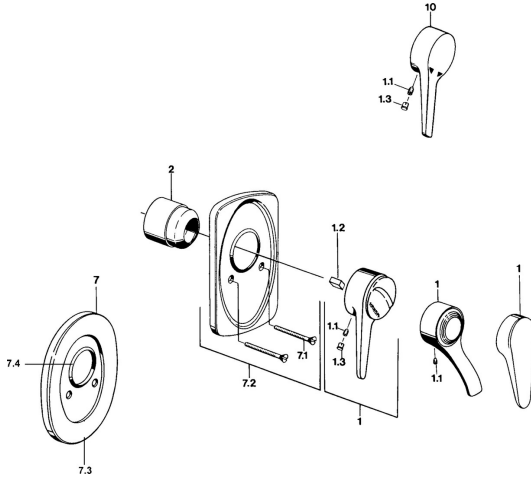

## Reserveonderdelen

### SP01859102

	Naam	Code
1	Hendel Wit <span>Stopgezet</span>	5990188282
1	Hendel, (-2004) Chromo	59901882
1.1	Schroef, M5x8, SW2.5	59904755
1.2	Joint klassiek uitloop	59904778
1.3	Plug, hot/cold	59906705
2	Kap Chromo	59904820
2.5	Rubberen pakking	59912232
5	Omsteller Wit <span>Stopgezet</span>	59910901
7	Afdekplaat Chromo <span>Stopgezet</span>	59910662
7.1	Schroef, M5x65 Chromo	59904847
7.1	Schroef, M5x65 Wit <span>Stopgezet</span>	59906672
7.1	Schroef, M5x65 Goud <span>Stopgezet</span>	59904849