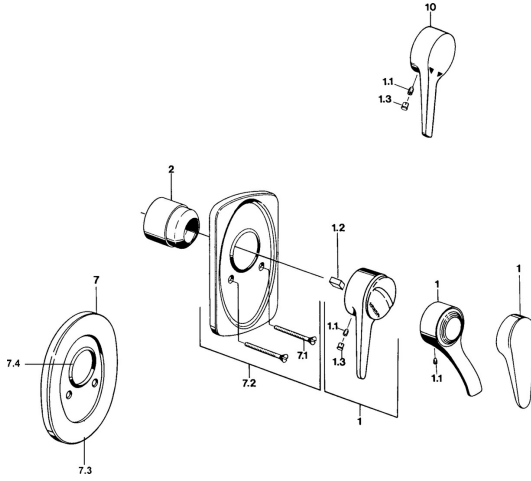

EAN: 4015474596894
static.hansa.com/01859101

Parti di ricambio

SP01859102

	Nome	Codice
1	Leva Bianco Fuori produzione	5990188282
1	Leva, (-2004) Cromo	59901882
1.1	Screw, M5x8, SW2.5	59904755
1.2	Adattatore	59904778
1.3	Tappo, hot/cold	59906705
2	Cappuccio Cromo	59904820
2.5	Guarnizione di gomma	59912232
5	Deviatore Bianco Fuori produzione	59910901
7	Piastra Cromo Fuori produzione	59910662
7.1	Screw, M5x65 Cromo	59904847
7.1	Screw, M5x65 Bianco Fuori produzione	59906672
7.1	Screw, M5x65 Oro Fuori produzione	59904849