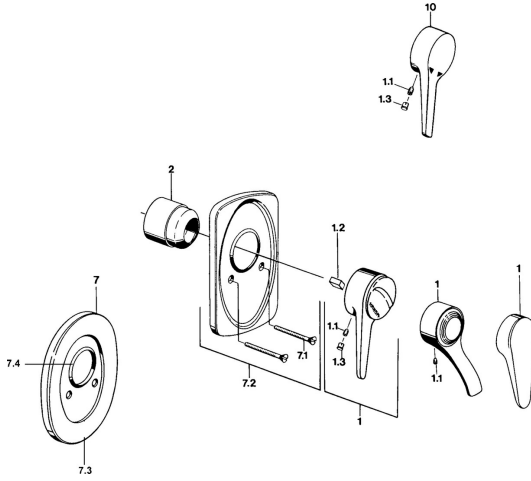

EAN: 4015474596894
static.hansa.com/01859101

Pièces de rechange

SP01859102

	Nom	Code
1	Levier Blanc Arrêté	5990188282
1	Levier, (-2004) Chrome	59901882
1.1	Vis, M5x8, SW2.5	59904755
1.2	Kit de joints pour bec	59904778
1.3	Bouchon cache trou, hot/cold	59906705
2	Chape Chrome	59904820
2.5	Joint en caoutchouc	59912232
5	Inverseur Blanc Arrêté	59910901
7	Rosaces Chrome Arrêté	59910662
7.1	Vis, M5x65 Chrome	59904847
7.1	Vis, M5x65 Blanc Arrêté	59906672
7.1	Vis, M5x65 Or Arrêté	59904849