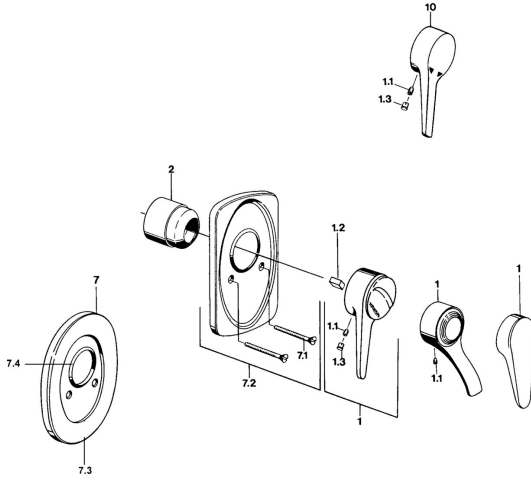

EAN: 4015474596894
static.hansa.com/01859101

Ersatzteile

SP01859102

	Name	Art.-Nr.
1	Hebel Weiss Ausgelaufen	5990188282
1	Hebel, (-2004) Chrom	59901882
1.1	Schraube, M5x8, SW2.5	59904755
1.2	Kunststoffadapter	59904778
1.3	Blindstopfen, hot/cold	59906705
2	Abdeckkappe Chrom	59904820
2.5	Gummidichtung	59912232
5	Umstellung Weiss Ausgelaufen	59910901
7	Rosette Chrom Ausgelaufen	59910662
7.1	Schraube, M5x65 Chrom	59904847
7.1	Schraube, M5x65 Weiss Ausgelaufen	59906672
7.1	Schraube, M5x65 Gold Ausgelaufen	59904849