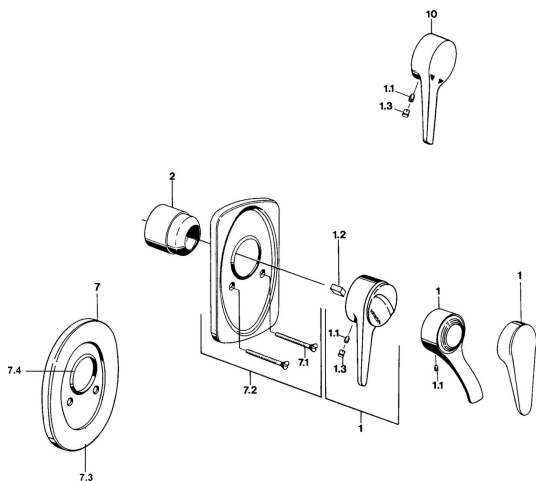

EAN: 4015474596894
static.hansa.com/01859101

Náhradní díly

SP01859102

	Název	Kód
1	Páka Bílá Ukončeno	5990188282
1	Páka, (-2004) Chrom	59901882
1.1	Šroub, M5x8, SW2.5	59904755
1.2	Kluzné pouzdro (osazené)	59904778
1.3	Plug, hot/cold	59906705
2	Krytka Chrom	59904820
2.5	Gumové těsnění	59912232
5	Přepínač Bílá Ukončeno	59910901
7	Kryt příruby Chrom Ukončeno	59910662
7.1	Šroub, M5x65 Chrom	59904847
7.1	Šroub, M5x65 Bílá Ukončeno	59906672
7.1	Šroub, M5x65 Zlatá Ukončeno	59904849