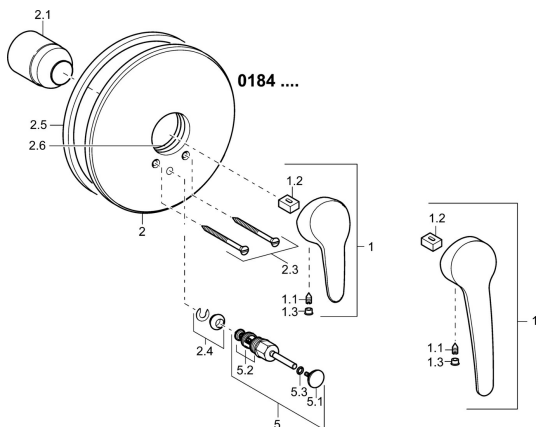

EAN: 4015474271449
static.hansa.com/01849183

Náhradné diely

SP01849183

	Názov	Kód
1	Dlhý páka, L=138 Chróm	01880076
1	Ovládacia rukoväť, L=93 mm Chróm	01880083
1.1	Skrutka, M5x8, SW2.5	59904755
1.2	Klzné puzdro	59904778
1.3	Záslepka Sivá	59912112
2	Krycí diel, d 205 mm Chróm	59911967
2.1	Krytka Chróm	59904820
2.3	Skrutka, M5x65 Chróm	59904847
2.4	Krytka Eko drez-kapna	59904846
2.5	Gumové tesnenie	59912232
2.6	O-kružok, 55x2	59912543
5	Prepínač Chróm	59910900
5.1	Tlačidlo Chróm	59904828
5.2	Tesnenie sada	59904791
5.3	O-kružok, d 4x1	59902331
N.I.	Nadstavňný segment, 20 mm	59904983