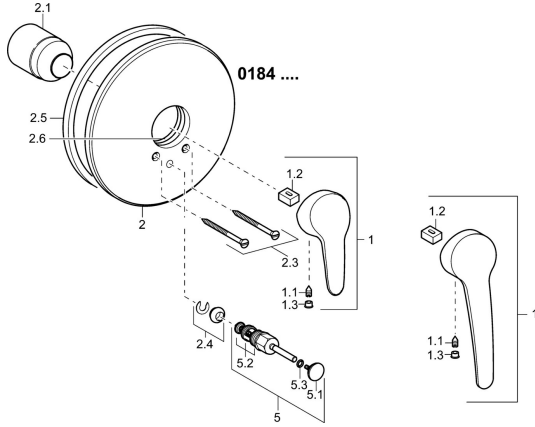

## Reserveonderdelen

### SP01849183

	Naam	Code
1	Lange hendel, L=138 Chroom	01880076
1	Hendel, L=93 mm Chroom	01880083
1.1	Schroef, M5x8, SW2.5	59904755
1.2	Joint klassiek uitloop	59904778
1.3	Sierdop Grijs	59912112
2	Afdekplaat, d 205 mm Chroom	59911967
2.1	Kap Chroom	59904820
2.3	Schroef, M5x65 Chroom	59904847
2.4	Kapmet begrenzer keuken	59904846
2.5	Rubberen pakking	59912232
2.6	O-ring, 55x2	59912543
5	Omsteller Chroom	59910900
5.1	Push button Chroom	59904828
5.2	Dichting	59904791
5.3	O-ring, d 4x1	59902331
N.I.	Inbouwverlengstuk compleet, 20 mm	59904983