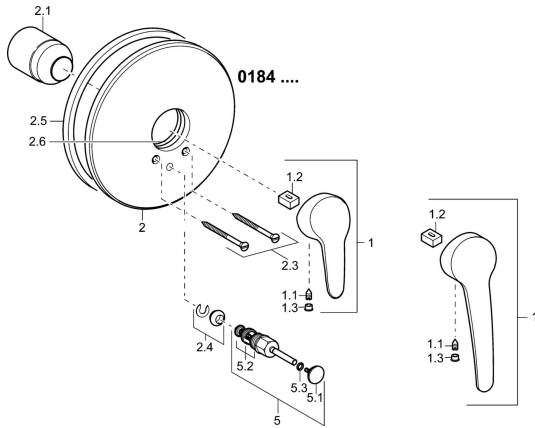

## Parti di ricambio

### SP01849183

	Nome	Codice
1	Leva lunga, L=138 Cromo	01880076
1	Leva, L=93 mm Cromo	01880083
1.1	Screw, M5x8, SW2.5	59904755
1.2	Adattatore	59904778
1.3	Tappo Grigio	59912112
2	Piastra, d 205 mm Cromo	59911967
2.1	Cappuccio Cromo	59904820
2.3	Screw, M5x65 Cromo	59904847
2.4	Pezzi di guida	59904846
2.5	Guarnizione di gomma	59912232
2.6	O-ring, 55x2	59912543
5	Deviatore Cromo	59910900
5.1	Pulsante Cromo	59904828
5.2	Kit di guarnizione	59904791
5.3	O-ring, d 4x1	59902331
N.I.	Prolunga, 20 mm	59904983