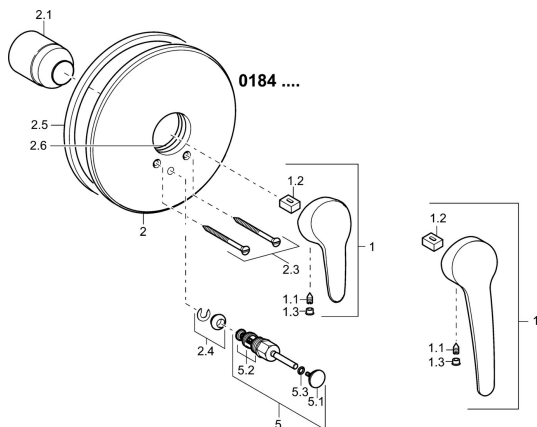

EAN: 4015474271449
static.hansa.com/01849183

Pièces de rechange

SP01849183

	Nom	Code
1	Levier long, L=138 Chrome	01880076
1	Levier, L=93 mm Chrome	01880083
1.1	Vis, M5x8, SW2.5	59904755
1.2	Kit de joints pour bec	59904778
1.3	Capuchon Gris	59912112
2	Rosaces, d 205 mm Chrome	59911967
2.1	Chape Chrome	59904820
2.3	Vis, M5x65 Chrome	59904847
2.4	Chape crantée	59904846
2.5	Joint en caoutchouc	59912232
2.6	Joint, 55x2	59912543
5	Inverseur Chrome	59910900
5.1	Bouton brossé Chrome	59904828
5.2	Set de fixation pour bec	59904791
5.3	Joint, d 4x1	59902331
N.I.	Rallonge pour mitigeur encastrés, 20 mm	59904983