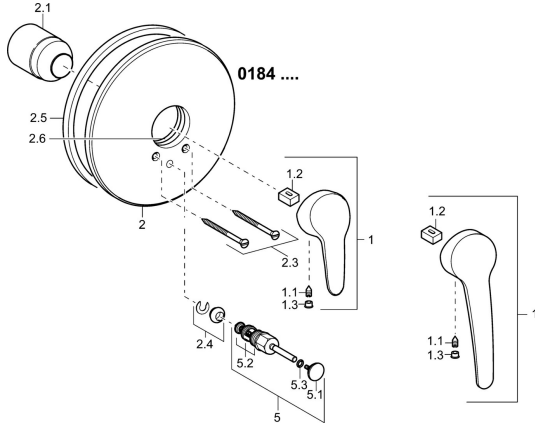

## Ersatzteile

### SP01849183

	Name	Art.-Nr.
1	Langer Hebel, L=138 Chrom	01880076
1	Hebel, L=93 mm Chrom	01880083
1.1	Schraube, M5x8, SW2.5	59904755
1.2	Kunststoffadapter	59904778
1.3	Dekorkappe Grau	59912112
2	Abdeckplatte, d 205 mm Chrom	59911967
2.1	Abdeckkappe Chrom	59904820
2.3	Schraube, M5x65 Chrom	59904847
2.4	Führungsstück	59904846
2.5	Gummidichtung	59912232
2.6	O-Ring, 55x2	59912543
5	Umsteller, automatisch Chrom	59910900
5.1	Druckknopf Chrom	59904828
5.2	Dichtungskit	59904791
5.3	O-Ring, d 4x1	59902331
N.I.	Verlängerungssatz, 20 mm	59904983