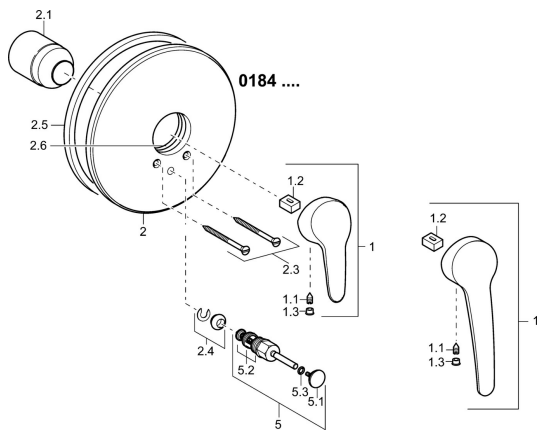

EAN: 4015474271449
static.hansa.com/01849183

Náhradní díly

SP01849183

	Název	Kód
1	Dlouhá páka, L=138 Chrom	01880076
1	Páka, L=93 mm Chrom	01880083
1.1	Šroub, M5x8, SW2.5	59904755
1.2	Kluzné pouzdro (osazené)	59904778
1.3	Záslepka Šedá	59912112
2	Krycí díl, d 205 mm Chrom	59911967
2.1	Krytka Chrom	59904820
2.3	Šroub, M5x65 Chrom	59904847
2.4	Krytka Eko dřez	59904846
2.5	Gumové těsnění	59912232
2.6	O-kroužek, 55x2	59912543
5	Přepínač Chrom	59910900
5.1	Tlačítko Chrom	59904828
5.2	Těsnící sada	59904791
5.3	O-kroužek, d 4x1	59902331
N.I.	Nástavec-sada, 20 mm	59904983