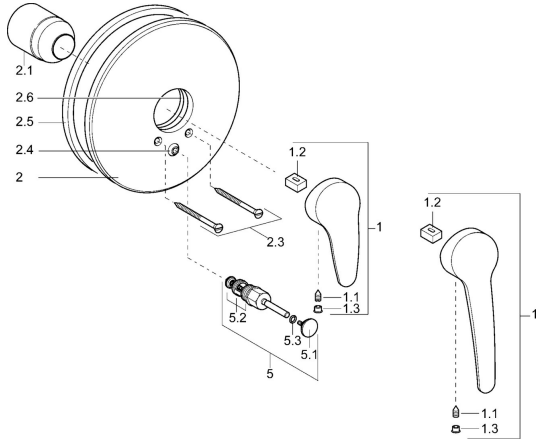

## Reserveonderdelen

### SP01849173

	Naam	Code
1	Hendel, L=87 mm	59914195
1	Lange hendel, L=138 Chroom	01880076
1.1	Schroef, M5x8, SW2.5	59904755
1.2	Joint klassiek uitloop	59904778
1.3	Sierdop Grijs	59912112
2	Afdekplaat Wit <b>Stopgezet</b>	59911968
2	Afdekplaat, d 205 mm Chroom	59911967
2.1	Kap Chroom	59904820
2.3	Schroef, M5x65 Wit <b>Stopgezet</b>	59906672
2.3	Schroef, M5x65 Chroom	59904847
2.3	Schroef, M5x65 Goud <b>Stopgezet</b>	59904849
2.4	Kapmet begrenzer keuken	59904846
2.5	Rubberen pakking	59912232
2.6	O-ring, 55x2	59912543
5	Omsteller Chroom	59910900
5	Omsteller Wit <b>Stopgezet</b>	59910901
5	Omsteller Goud <b>Stopgezet</b>	59906392
5.2	Dichting	59904791
5.3	O-ring, d 4x1	59902331
N.I.	Inbouwverlengstuk compleet, 20 mm	59904983