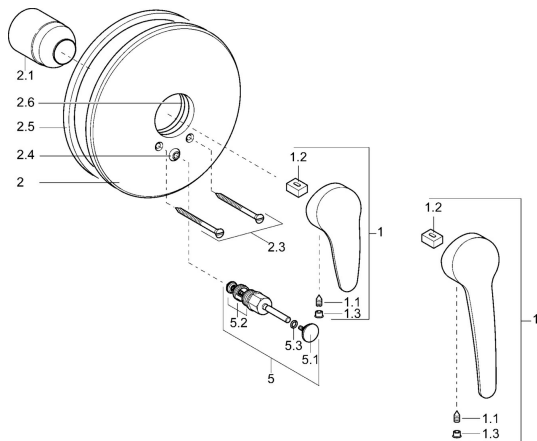

## Pièces de rechange

### SP01849173

	Nom	Code
1	Levier, L=87 mm	59914195
1	Levier long, L=138 Chrome	01880076
1.1	Vis, M5x8, SW2.5	59904755
1.2	Kit de joints pour bec	59904778
1.3	Capuchon Gris	59912112
2	Rosaces Blanc <b>Arrêté</b>	59911968
2	Rosaces, d 205 mm Chrome	59911967
2.1	Chape Chrome	59904820
2.3	Vis, M5x65 Blanc <b>Arrêté</b>	59906672
2.3	Vis, M5x65 Chrome	59904847
2.3	Vis, M5x65 Or <b>Arrêté</b>	59904849
2.4	Chape crantée	59904846
2.5	Joint en caoutchouc	59912232
2.6	Joint, 55x2	59912543
5	Inverseur Chrome	59910900
5	Inverseur Blanc <b>Arrêté</b>	59910901
5	Inverseur Or <b>Arrêté</b>	59906392
5.2	Set de fixation pour bec	59904791
5.3	Joint, d 4x1	59902331
N.I.	Rallonge pour mitigeur encastrés, 20 mm	59904983