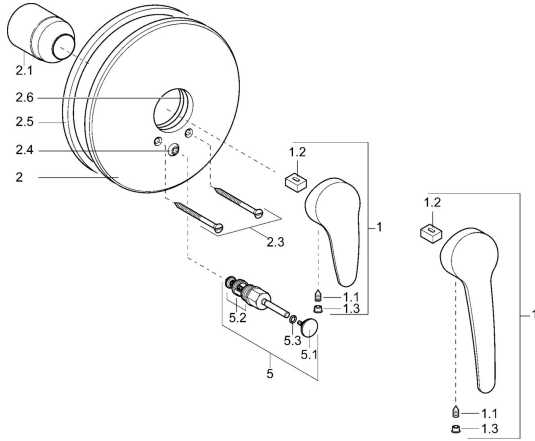

## Ersatzteile

### SP01849173

	Name	Art.-Nr.
1	Hebel, L=87 mm	59914195
1	Langer Hebel, L=138 Chrom	01880076
1.1	Schraube, M5x8, SW2.5	59904755
1.2	Kunststoffadapter	59904778
1.3	Dekorkappe Grau	59912112
2	Rosette Weiss <b>Ausgelaufen</b>	59911968
2	Abdeckplatte, d 205 mm Chrom	59911967
2.1	Abdeckkappe Chrom	59904820
2.3	Schraube, M5x65 Weiss <b>Ausgelaufen</b>	59906672
2.3	Schraube, M5x65 Chrom	59904847
2.3	Schraube, M5x65 Gold <b>Ausgelaufen</b>	59904849
2.4	Führungsstück	59904846
2.5	Gummidichtung	59912232
2.6	O-Ring, 55x2	59912543
5	Umsteller, automatisch Chrom	59910900
5	Umstellung Weiss <b>Ausgelaufen</b>	59910901
5	Umsteller, automatisch Gold <b>Ausgelaufen</b>	59906392
5.2	Dichtungskit	59904791
5.3	O-Ring, d 4x1	59902331
N.I.	Verlängerungssatz, 20 mm	59904983