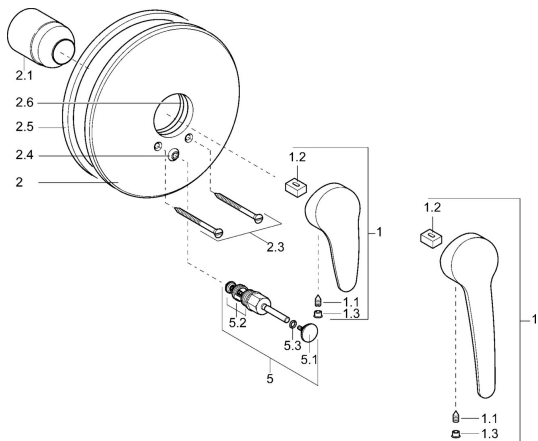

## Náhradní díly

### SP01849173

	Název	Kód
1	Páka, L=87 mm	59914195
1	Dlouhá páka, L=138 Chrom	01880076
1.1	Šroub, M5x8, SW2.5	59904755
1.2	Kluzné pouzdro (osazené)	59904778
1.3	Záslepka Šedá	59912112
2	Kryt příruby Bílá <b>Ukončeno</b>	59911968
2	Krycí díl, d 205 mm Chrom	59911967
2.1	Krytka Chrom	59904820
2.3	Šroub, M5x65 Bílá <b>Ukončeno</b>	59906672
2.3	Šroub, M5x65 Chrom	59904847
2.3	Šroub, M5x65 Zlatá <b>Ukončeno</b>	59904849
2.4	Krytka Eko dřez	59904846
2.5	Gumové těsnění	59912232
2.6	O-kroužek, 55x2	59912543
5	Přepínač Chrom	59910900
5	Přepínač Bílá <b>Ukončeno</b>	59910901
5	Přepínač Zlatá <b>Ukončeno</b>	59906392
5.2	Těsnící sada	59904791
5.3	O-kroužek, d 4x1	59902331
N.I.	Nástavec-sada, 20 mm	59904983