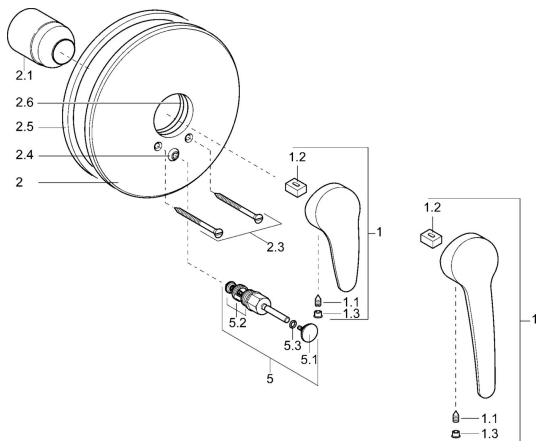

## Náhradné diely

### SP01849173

	Názov	Kód
1	Ovládacia rukoväť, L=87 mm	59914195
1	Dlhý páka, L=138 Chróm	01880076
1.1	Skrutka, M5x8, SW2.5	59904755
1.2	Klzné puzdro	59904778
1.3	Záslepka Sivá	59912112
2	Kryt príruby Biela <b>Ukončené</b>	59911968
2	Krycí diel, d 205 mm Chróm	59911967
2.1	Krytka Chróm	59904820
2.3	Skrutka, M5x65 Biela <b>Ukončené</b>	59906672
2.3	Skrutka, M5x65 Chróm	59904847
2.3	Skrutka, M5x65 Zlatá <b>Ukončené</b>	59904849
2.4	Krytka Eko drez-kapna	59904846
2.5	Gumové tesnenie	59912232
2.6	O-kružok, 55x2	59912543
5	Prepínač Chróm	59910900
5	Prepínač Biela <b>Ukončené</b>	59910901
5	Prepínač Zlatá <b>Ukončené</b>	59906392
5.2	Tesnenie sada	59904791
5.3	O-kružok, d 4x1	59902331
N.I.	Nadstavňový segment, 20 mm	59904983