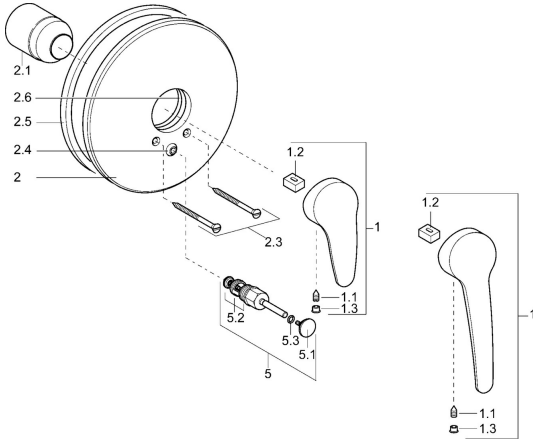

EAN: 4015474077874
static.hansa.com/0184917382

Reserveonderdelen

SP01849173

	Naam	Code
1	Hendel, L=87 mm	59914195
1	Lange hendel, L=138 Chroom	01880076
1.1	Schroef, M5x8, SW2.5	59904755
1.2	Joint klassiek uitloop	59904778
1.3	Sierdop Grijs	59912112
2	Afdekplaat Wit Stopgezet	59911968
2	Afdekplaat, d 205 mm Chroom	59911967
2.1	Kap Chroom	59904820
2.3	Schroef, M5x65 Wit Stopgezet	59906672
2.3	Schroef, M5x65 Chroom	59904847
2.3	Schroef, M5x65 Goud Stopgezet	59904849
2.4	Kapmet begrenzer keuken	59904846
2.5	Rubberen pakking	59912232
2.6	O-ring, 55x2	59912543
5	Omsteller Chroom	59910900
5	Omsteller Wit Stopgezet	59910901
5	Omsteller Goud Stopgezet	59906392
5.2	Dichting	59904791
5.3	O-ring, d 4x1	59902331
N.I.	Inbouwverlengstuk compleet, 20 mm	59904983