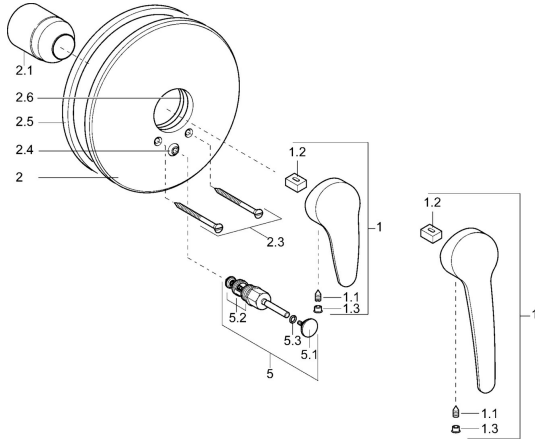

## Parti di ricambio

### SP01849173

	Nome	Codice
1	Leva, L=87 mm	59914195
1	Leva lunga, L=138 Cromo	01880076
1.1	Screw, M5x8, SW2.5	59904755
1.2	Adattatore	59904778
1.3	Tappo Grigio	59912112
2	Piastra Bianco <b>Fuori produzione</b>	59911968
2	Piastra, d 205 mm Cromo	59911967
2.1	Cappuccio Cromo	59904820
2.3	Screw, M5x65 Bianco <b>Fuori produzione</b>	59906672
2.3	Screw, M5x65 Cromo	59904847
2.3	Screw, M5x65 Oro <b>Fuori produzione</b>	59904849
2.4	Pezzi di guida	59904846
2.5	Guarnizione di gomma	59912232
2.6	O-ring, 55x2	59912543
5	Deviatore Cromo	59910900
5	Deviatore Bianco <b>Fuori produzione</b>	59910901
5	Deviatore Oro <b>Fuori produzione</b>	59906392
5.2	Kit di guarnizione	59904791
5.3	O-ring, d 4x1	59902331
N.I.	Prolunga, 20 mm	59904983