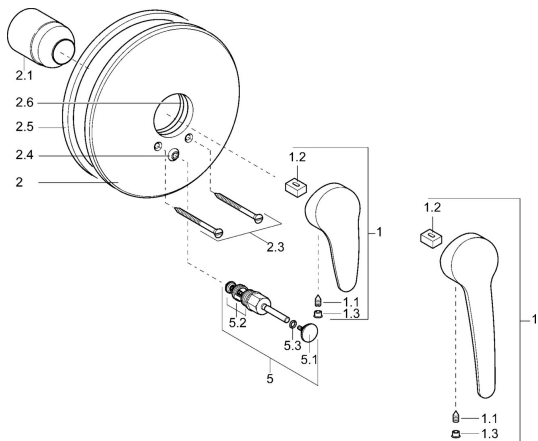

EAN: 4015474077874
static.hansa.com/0184917382

Náhradní díly

SP01849173

	Název	Kód
1	Páka, L=87 mm	59914195
1	Dlouhá páka, L=138 Chrom	01880076
1.1	Šroub, M5x8, SW2.5	59904755
1.2	Kluzné pouzdro (osazené)	59904778
1.3	Záslepka Šedá	59912112
2	Kryt příruby Bílá Ukončeno	59911968
2	Krycí díl, d 205 mm Chrom	59911967
2.1	Krytka Chrom	59904820
2.3	Šroub, M5x65 Bílá Ukončeno	59906672
2.3	Šroub, M5x65 Chrom	59904847
2.3	Šroub, M5x65 Zlatá Ukončeno	59904849
2.4	Krytka Eko dřez	59904846
2.5	Gumové těsnění	59912232
2.6	O-kroužek, 55x2	59912543
5	Přepínač Chrom	59910900
5	Přepínač Bílá Ukončeno	59910901
5	Přepínač Zlatá Ukončeno	59906392
5.2	Těsnící sada	59904791
5.3	O-kroužek, d 4x1	59902331
N.I.	Nástavec-sada, 20 mm	59904983