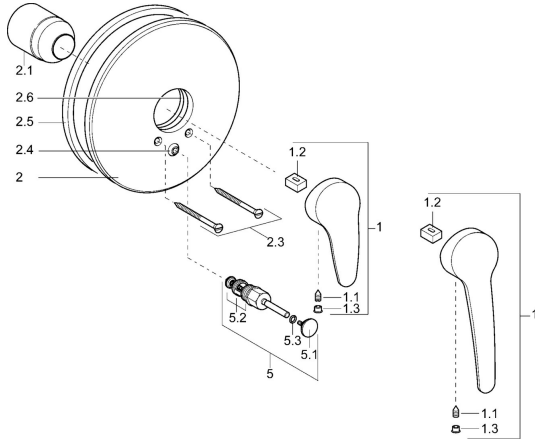

EAN: 4015474077867
static.hansa.com/01849173

Reserveonderdelen

SP01849173

	Naam	Code
1	Hendel, L=87 mm	59914195
1	Lange hendel, L=138 Chroom	01880076
1.1	Schroef, M5x8, SW2.5	59904755
1.2	Joint klassiek uitloop	59904778
1.3	Sierdop Grijs	59912112
2	Afdekplaat Wit Stopgezet	59911968
2	Afdekplaat, d 205 mm Chroom	59911967
2.1	Kap Chroom	59904820
2.2	Schroef, M5x65 Wit Stopgezet	59906672
2.3	Schroef, M5x65 Chroom	59904847
2.3	Schroef, M5x65 Goud Stopgezet	59904849
2.4	Kapmet begrenzer keuken	59904846
2.5	Rubberen pakking	59912232
2.6	O-ring, 55x2	59912543
5	Omsteller Chroom	59910900
5	Omsteller Wit Stopgezet	59910901
5	Omsteller Goud Stopgezet	59906392
5.2	Dichting	59904791
5.3	O-ring, d 4x1	59902331
N.I.	Inbouwverlengstuk compleet, 20 mm	59904983