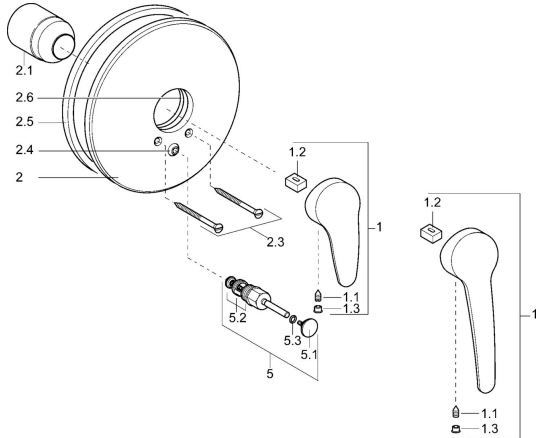

EAN: 4015474077867
static.hansa.com/01849173

Parti di ricambio

SP01849173

	Nome	Codice
1	Leva, L=87 mm	59914195
1	Leva lunga, L=138 Cromo	01880076
1.1	Screw, M5x8, SW2.5	59904755
1.2	Adattatore	59904778
1.3	Tappo Grigio	59912112
2	Piastra Bianco Fuori produzione	59911968
2	Piastra, d 205 mm Cromo	59911967
2.1	Cappuccio Cromo	59904820
2.3	Screw, M5x65 Bianco Fuori produzione	59906672
2.3	Screw, M5x65 Cromo	59904847
2.3	Screw, M5x65 Oro Fuori produzione	59904849
2.4	Pezzi di guida	59904846
2.5	Guarnizione di gomma	59912232
2.6	O-ring, 55x2	59912543
5	Deviatore Cromo	59910900
5	Deviatore Bianco Fuori produzione	59910901
5	Deviatore Oro Fuori produzione	59906392
5.2	Kit di guarnizione	59904791
5.3	O-ring, d 4x1	59902331
N.I.	Prolunga, 20 mm	59904983