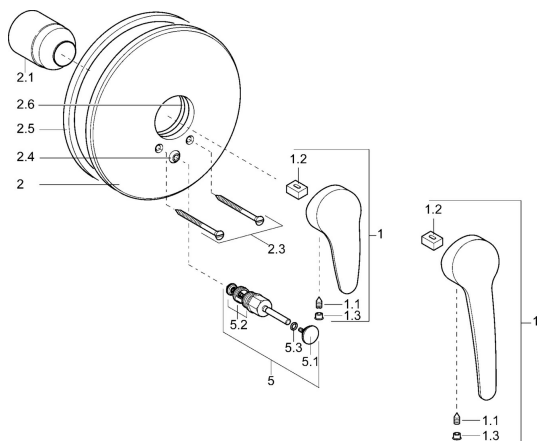

EAN: 4015474077867
static.hansa.com/01849173

Pièces de rechange

SP01849173

	Nom	Code
1	Levier, L=87 mm	59914195
1	Levier long, L=138 Chrome	01880076
1.1	Vis, M5x8, SW2.5	59904755
1.2	Kit de joints pour bec	59904778
1.3	Capuchon Gris	59912112
2	Rosaces Blanc Arrêté	59911968
2	Rosaces, d 205 mm Chrome	59911967
2.1	Chape Chrome	59904820
2.3	Vis, M5x65 Blanc Arrêté	59906672
2.3	Vis, M5x65 Chrome	59904847
2.3	Vis, M5x65 Or Arrêté	59904849
2.4	Chape crantée	59904846
2.5	Joint en caoutchouc	59912232
2.6	Joint, 55x2	59912543
5	Inverseur Chrome	59910900
5	Inverseur Blanc Arrêté	59910901
5	Inverseur Or Arrêté	59906392
5.2	Set de fixation pour bec	59904791
5.3	Joint, d 4x1	59902331
N.I.	Rallonge pour mitigeur encastrés, 20 mm	59904983