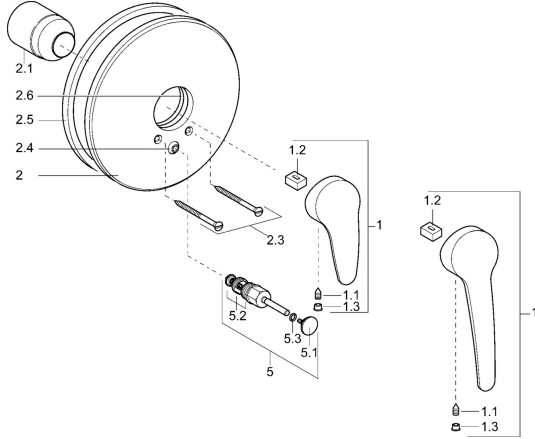

EAN: 4015474077867
static.hansa.com/01849173

Ersatzteile

SP01849173

	Name	Art.-Nr.
1	Hebel, L=87 mm	59914195
1	Langer Hebel, L=138 Chrom	01880076
1.1	Schraube, M5x8, SW2.5	59904755
1.2	Kunststoffadapter	59904778
1.3	Dekorkappe Grau	59912112
2	Rosette Weiss Ausgelaufen	59911968
2	Abdeckplatte, d 205 mm Chrom	59911967
2.1	Abdeckkappe Chrom	59904820
2.3	Schraube, M5x65 Weiss Ausgelaufen	59906672
2.3	Schraube, M5x65 Chrom	59904847
2.3	Schraube, M5x65 Gold Ausgelaufen	59904849
2.4	Führungsstück	59904846
2.5	Gummidichtung	59912232
2.6	O-Ring, 55x2	59912543
5	Umsteller, automatisch Chrom	59910900
5	Umstellung Weiss Ausgelaufen	59910901
5	Umsteller, automatisch Gold Ausgelaufen	59906392
5.2	Dichtungskit	59904791
5.3	O-Ring, d 4x1	59902331
N.I.	Verlängerungssatz, 20 mm	59904983