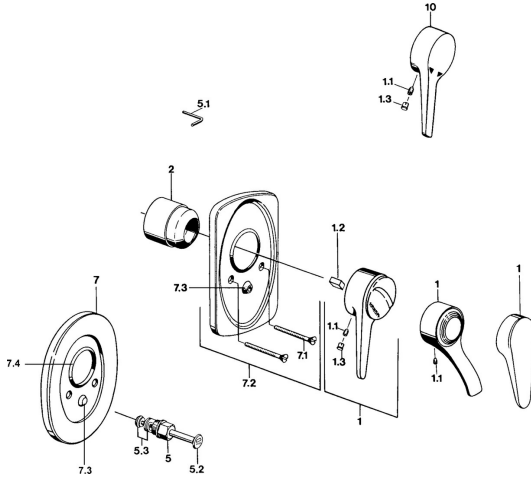

EAN: 4015474597051
static.hansa.com/01849106

Reserveonderdelen

SP01849102

	Naam	Code
1	Hendel, (-2004) Chroom	59901882
1	Hendel Wit Stopgezet	5990188282
1.1	Schroef, M5x8, SW2.5	59904755
1.2	Joint klassiek uitloop	59904778
1.3	Plug, hot/cold	59906705
2	Kap Chroom	59904820
2.5	Rubberen pakking	59912232
5	Omsteller Goud Stopgezet	59906392
5	Omsteller Wit Stopgezet	59910901
5	Omsteller Chroom	59910900
5.2	Push button Chroom	59904828
5.3	Dichting	59904791
7.1	Schroef, M5x65 Chroom	59904847
7.1	Schroef, M5x65 Wit Stopgezet	59906672
7.1	Schroef, M5x65 Goud Stopgezet	59904849
7.3	Kapmet begrenzer keuken	59904846