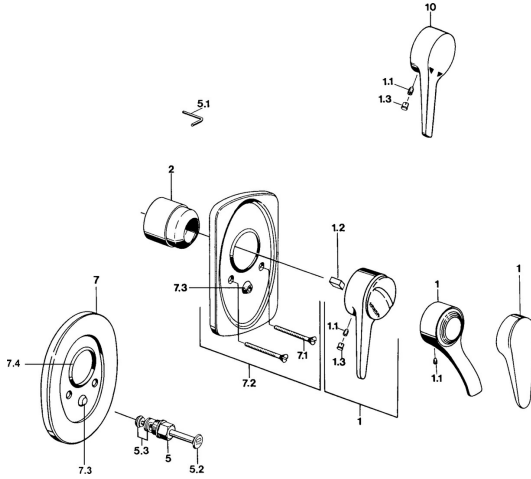

EAN: 4015474597051
static.hansa.com/01849106

Parti di ricambio

SP01849102

	Nome	Codice
1	Leva, (-2004) Cromo	59901882
1	Leva Bianco Fuori produzione	5990188282
1.1	Screw, M5x8, SW2.5	59904755
1.2	Adattatore	59904778
1.3	Tappo, hot/cold	59906705
2	Cappuccio Cromo	59904820
2.5	Guarnizione di gomma	59912232
5	Deviatore Oro Fuori produzione	59906392
5	Deviatore Bianco Fuori produzione	59910901
5	Deviatore Cromo	59910900
5.2	Pulsante Cromo	59904828
5.3	Kit di guarnizione	59904791
7.1	Screw, M5x65 Cromo	59904847
7.1	Screw, M5x65 Bianco Fuori produzione	59906672
7.1	Screw, M5x65 Oro Fuori produzione	59904849
7.3	Pezzi di guida	59904846